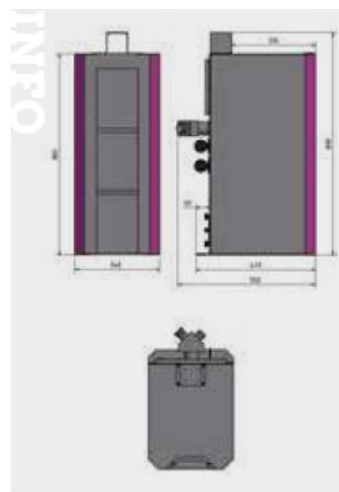

Aspiration cyclonique GU1 230V

N° de cde		713107110	713107109
N° orig.		GU1 230V	GU1 400V
Tension	V	230 V / 1 Ph	3x400
Puissance	kW	1,3	1,3
Poids	kg	40,00	40,00
Dimensions (L x l x h)	mm	477x310x805	550x340x890