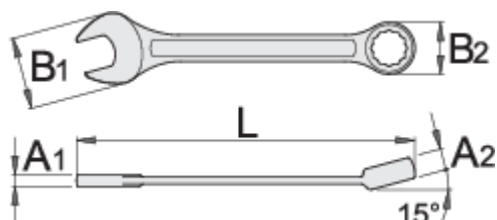

Combination wrench, long type

120/1

Usage

Profiles

[\(/eng/about-us/materials\)](#)

[\(/eng/support/warranty\)](#)

Product features

- material: premium chrome vanadium steel
- drop forged, entirely hardened and tempered
- surface finish: chrome plated according to ISO 1456:2009
- polished head
- ring part with LIFE profile
- made according to standard ISO 7738 (metric dimensions only)

Standards

ISO 7738

Barcode	mm	L	B2	B1	A2	A1	Icon
616745	3.2	105	8	14	4	3.2	11
616746	4	105	8	14	4	3.2	11
616747	4.5	105	8	14	4	3.2	7

		L	B2	B1	A2	A1	
616748	5	119	10.4	14.5	5	3.5	7
616749	5.5	119	10.4	14.5	5	3.5	15
600357	6	119	10.4	14.5	5	3.5	14
600358	7	129	11.5	16.5	5.8	3.9	15
600359	8	141	13.2	18.5	6.9	3.9	23
600360	9	152	14.3	21	7.3	4	27
600361	10	163	15.9	23	7.5	4.2	37
600362	11	176	17.8	24.5	8	4.5	45
600363	12	186	19.4	26.5	8.5	4.7	55
600364	13	199	20.4	29.5	8.5	5.2	68
600365	14	210	22	31.5	9	5.2	82
600366	15	222	23.2	33.5	9.5	5.7	96
600367	16	234	24.8	36	10.5	6.2	121
600368	17	245	26.1	38	10.5	6.7	144
600369	18	257	27.7	40	11	7.2	165
600370	19	268	29.3	42	12	7.2	186
600371	20	280	31	44	12.5	7.7	225
600372	21	291	32.6	45.5	13	8.2	251
600373	22	303	34.1	46.5	13	8.2	266
600374	23	314	35.7	50.5	13	8.2	300
600375	24	330	37.3	52.5	14	8.5	382
600376	25	337	39	54.5	14.5	8.5	377
600377	26	349	40.1	56	15	8.5	422
600378	27	360	41.6	57.5	15	9	453
600379	28	373	43.2	59.5	15.5	9	532
600380	29	383	44.9	61.5	16	9.5	567
600381	30	395	46.5	63.5	16	10	632
600382	32	416	49	68	16.5	10.5	719
607019	35	500	53.5	78.8	20	13.6	1405
602601	36	500	53.5	78.8	20	13.6	1415