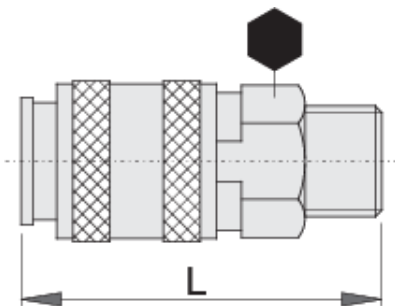

Coupling, female part

1506KZ7

Profielen

Product attributen

- metal housing
- outside thread

| Barcode | Thread | mm | L | Weight |
|---------|--------|----|----|--------|
| 617793 | R1/4" | 20 | 58 | 98 |
| 617794 | R3/8" | 20 | 54 | 101 |

* Afbeeldingen van producten zijn symbolisch. Alle afmetingen zijn in mm, en het gewicht in grammen. Alle vermelde afmetingen kunnen variëren in tolerantie.