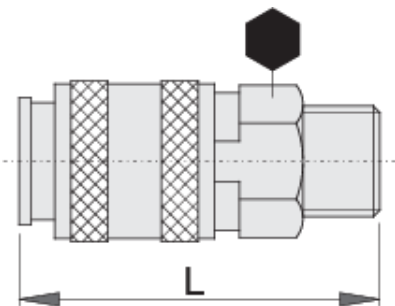

# Raccord rapide fileté

1506KZ7

## Description produit

- Enveloppe métallique
- Filetage mâle

Barcode	Thread	mm	L	Weight
617793	R1/4"	20	58	98
617794	R3/8"	20	54	101

\* Les images des produits ne sont pas contractuelles. Toutes les dimensions sont en mm, les poids en grammes.