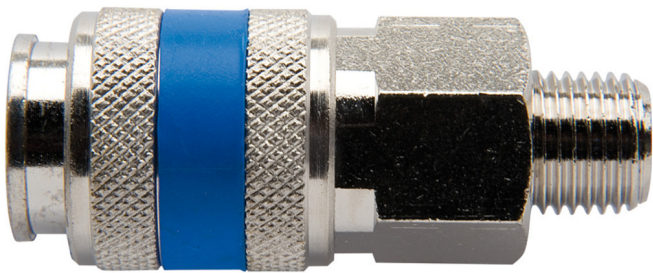

# Raccord rapide fileté

1506KZ7

## Profils

## Description produit

- Enveloppe métallique
- Filetage mâle

Barcode	Thread	mm	L	Weight
617793	R1/4"	20	58	98
617794	R3/8"	20	54	101

\* Les images des produits ne sont pas contractuelles. Toutes les dimensions sont en mm, les poids en grammes.