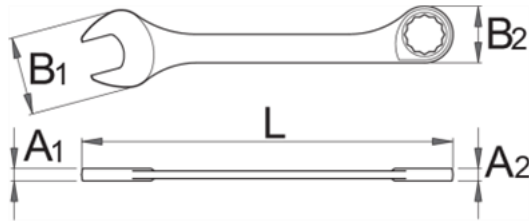

Forged combination ratchet wrench - 160/2

Description

- material: chrome vanadium
- drop forged, entirely hardened and tempered

Advantages:

- ratchet: works both way, screw direction can be changed with button
- 72 - teeth, 5° working angle
- Stop ring on the ring part of the wrench prevents unexpected slip of the wrench from the nut and positioning back on the nut.
- It enables quick and easy tightening of the nut without causing damage to the user and quick, save and precise positioning of the wrench on the nut.

Technical Data

Barcode	Size	L	B2	B1	A2	A1	Weight	Box	Truck	Truck
622818	8	134	17,1	16,7	8,4	4,7	40	4A	10	-
622819	9	158	21	21	8,4	5,5	55	4A	10	-
622820	10	158	21	21	8,4	5,5	60	4A	10	-
622821	11	164	22,6	23	9,7	6	70	4A	10	-
622822	12	167	23,8	25	9,7	6,2	80	4A	10	-
622823	13	177	24,9	27,5	9,7	6,0	96	4A	10	-
622824	14	189	27	29	10,1	7	125	4A	10	-
622825	15	198	28,1	31,5	11,7	7,2	150	4A	10	-
622826	16	204	29,9	33	11,7	7,5	165	4A	10	-
622827	17	224	31,9	34,9	11,7	8	183	4A	10	-
622828	18	245	34,4	38,9	12	8,8	210	4A	10	-
622829	19	245	34,4	38,9	19	12	230	4A	10	-
622830	20	-	-	-	-	-	-	4A	10	-
622831	21	280	45,7	42,6	14,2	9,5	358	4A	5	-
622832	22	280	45,7	42,6	14,2	9,5	378	4A	5	-
622833	23	280	45,7	42,6	14,7	9,5	398	4A	5	-
622834	24	310	51,7	46,5	14,7	10	480	4A	5	-
622835	25	310	51,7	56,5	14,7	10	500	4A	5	-
622836	26	310	51,7	46,5	14,7	10	520	4A	5	-