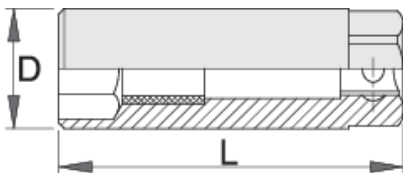

Spark plug socket 3/8"

186.4/2

Profielen

Product attributen

- material: premium flex chrome vanadium steel
- in matrijs gesmeed, volledig gehard en getemperd
- afwerking oppervlak: verchromd volgens EN12540-norm

Barcode	mm	D	L	Hex	Icon
603193	16	22	63	19	68
620820	18	24.7	63	22	68
603192	19	26	63	22	68
600776	21	27	66	19	68

* Afbeeldingen van producten zijn symbolisch. Alle afmetingen zijn in mm, en het gewicht in grammen. Alle vermelde afmetingen kunnen variëren in tolerantie.