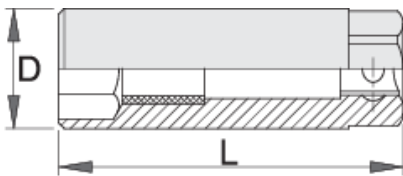

Douille à bougies 3/8" 6 pans

186.4/2

Profils

Description produit

- Matière : acier Chrome Vanadium Premium Flex
- Forgé à chaud, entièrement traité thermiquement et trempé.
- Présentation : chromée polie

		D	L		
603193	16	22	63	19	68
620820	18	24.7	63	22	68
603192	19	26	63	22	68
600776	21	27	66	19	68

* Les images des produits ne sont pas contractuelles. Toutes les dimensions sont en mm, les poids en grammes.