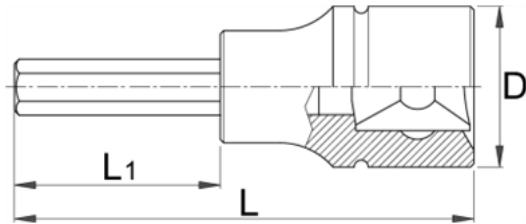

## Long hexagonal screwdriver socket 1/2" - 192/2HXL

### Description

- material: socket: chrome vanadium, chrome plated
- material: bit: special tool steel, anticorrosive oiled
- entirely hardened and tempered
- made according to standard DIN 7422 (only metric dimension)

### Technical Data

Barcode	Hex	D	L	L1	Weight	Box	Box	Box
603380	5	22.9	100	64	67	4B	10	-
619803	5	22.9	203	167	85	4B	10	-
603381	6	22.9	100	64	67	4B	10	-
619804	6	22.9	163	127	91	4B	10	-
619805	6	22.9	183	147	95	4B	10	-
603383	7	22.9	100	64	67	4B	10	-
603384	8	22.9	100	64	67	4B	10	-
619806	8	22.9	143	107	115	4B	10	-
603386	10	22.9	100	64	117	4B	10	-
619807	10	22.9	163	127	163	4B	10	-
603455	12	22.9	100	64	139	4B	10	-
619808	12	22.9	163	127	205	4B	10	-
619415	14	22.9	100	64	165	4B	10	-
619809	14	22.9	163	127	255	4B	10	-

### Packaging data

Barcode	Hex	Retail tool packaging					Transport package			
		A	B	C	Weight	Weight	A1	B1	C1	Weight
603380	5	170	44	43	72	4	86	220	61	413
619803	5	270	44	43	90	4	84	318	63	485
603381	6	170	44	43	72	4	86	220	61	413
619804	6	235	44	43	96	4	75	308	60	509
619805	6	250	44	43	100	4	84	318	63	525
603383	7	170	44	43	72	4	86	220	61	413
603384	8	170	44	43	72	4	86	220	61	413
619806	8	210	44	43	120	4	95	240	64	605
603386	10	170	44	43	122	4	86	220	61	613
619807	10	235	44	43	168	4	75	308	60	797
603455	12	170	44	43	144	4	86	220	61	701
619808	12	235	44	43	210	4	75	308	60	965
619415	14	170	44	43	170	4	86	220	61	805
619809	14	235	44	43	260	4	75	308	60	1165