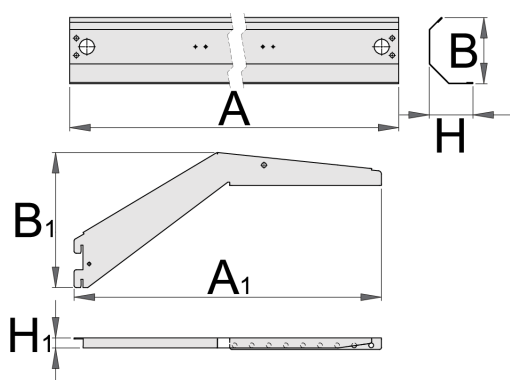

Holder for light with console

990HL

Profiles

[./eng/support/warranty.](#)

	L	B	H	L1	B1	H1	
625663	999	121	36,5	1010	132	17	2151
625664	1249	121	36,5	1250	132	17	2469
625665	1499	121	36,5	1485	132	17	2760

Retail packaging