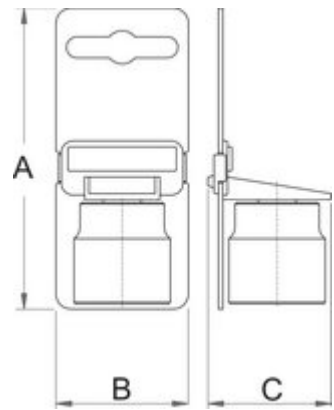

Freewheel remover Suntour®

1670.2/4

Profiles

[./eng/support/warranty.](#)

Product features

- For: Suntour®

616063	19,9	6,5	3,9	23,9	19,6	25,5	23	37
--------	------	-----	-----	------	------	------	----	----

Retail packaging

Barcode	MB	MC	MA	Icon
---------	----	----	----	------

616063	44	30	100	40
--------	----	----	-----	----

Transport packaging

Barcode	Icon	TB	TC	TA	Icon
---------	------	----	----	----	------