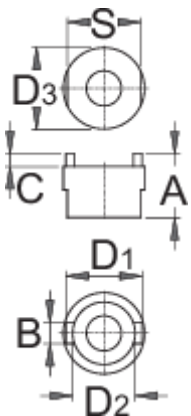

Freewheel remover Suntour®

1670.2/4

Profiles

[./eng/support/warranty.](#)

Product features

- For: Suntour®

616063	19,9	6,5	3,9	23,9	19,6	25,5	23	37
--------	------	-----	-----	------	------	------	----	----

Retail packaging

Barcode	MB	MC	MA	Icon
---------	----	----	----	------

616063	44	30	100	40
--------	----	----	-----	----

Transport packaging

Barcode	Icon	TB	TC	TA	Icon
---------	------	----	----	----	------