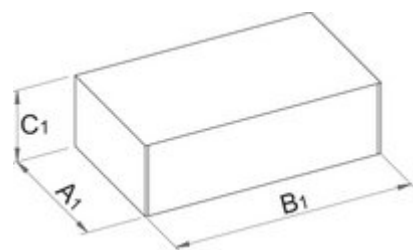

Freewheel remover Suntour®

1670.2/4

Profiles

[./eng/support/warranty.](#)

Product features

- For: Suntour®

616063	19,9	6,5	3,9	23,9	19,6	25,5	23	37
--------	------	-----	-----	------	------	------	----	----

Retail packaging

Barcode	MB	MC	MA	Icon
---------	----	----	----	------

616063	44	30	100	40
--------	----	----	-----	----

Transport packaging

Barcode	Icon	TB	TC	TA	Icon
---------	------	----	----	----	------