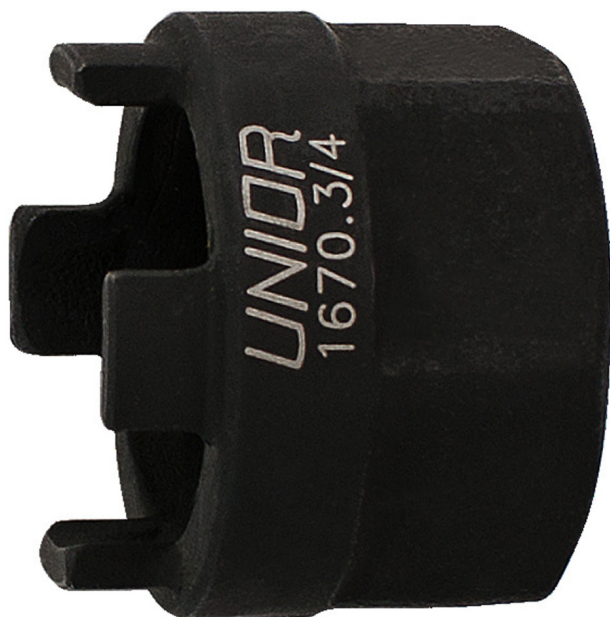

# Freewheel remover Suntour<sup>®</sup>

1670.3/4

## Product features

- For: Suntour<sup>®</sup>

A

B

C

D1

D2

D3