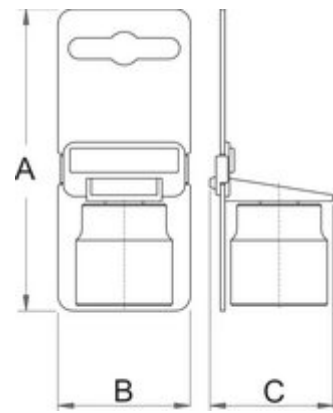

## Product features

- Freewheel BMX<sup>®</sup>

Barcode	A	B	C	D1	D2	S	Icon
616066	25,4	7,8	5,0	40,9	35	24	84