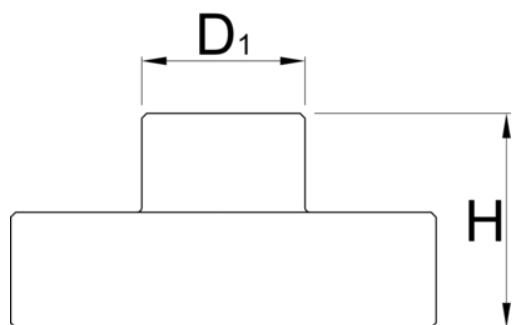

Bearing press adaptor

1721.1

Profiles

[./eng/support/warranty.](#)

625413	30 x 42 - BB30 (2x)	105
625414	24 x 41-BB86/92 (2x)	89
625415	22 x 41 (2x)	86
625416	10 x 26 - 6000	29
625417	10 x 22 - 6900	21
625418	12 x 28 - 6001	35
625419	12 x 24 - 6901	27
625420	15 x 28 - 6902	38
625421	15 x 24 - 6802	29
625422	15 x 26 - 1526	34
625423	17 x 28 - 17286	41
625424	17 x 30 - 6903	46
625425	17 x 26 - 6803	36
625426	20 x 32 - 6804	56
625427	25 x 37 - 6805	78
625428	9.5 x 22.2 (3/8" x 7/8") - R6	21
625429	8 x 22 - 608	20
628582	DUB 29x42 (2x)	203