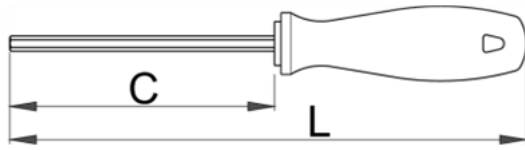

## Hexagon screwdriver CR - 620/1CR

### Description

- blade: chrome-vanadium-molybdenum steel, entirely hardened and tempered
- blade: blackened
- handle: ergonomic shape
- handle - polypropylene
- hanging hole

### Technical Data

Barcode	Hexagon	C	L	Weight	Box	Box	Box
617128	2	60	145	34	4B	10	-
617129	2.5	60	145	34	4B	10	-
617130	3	75	160	37	4B	10	-
617131	4	75	160	68	4B	10	1
617132	5	85	185	93	4B	10	1
617133	6	95	205	128	4B	10	-
617134	8	105	215	203	4B	10	1
617135	3/32"	60	145	34	4B	10	1
617136	7/64"	60	145	34	4B	10	1
617137	1/8"	75	160	37	4B	10	1
617138	9/64"	75	160	68	4B	10	1
617139	5/32"	85	170	68	4B	10	1
617140	3/16"	85	185	93	4B	10	1
617141	7/32"	85	185	128	4B	10	1
617142	1/4"	95	205	128	4B	10	1
617143	5/16"	105	215	203	4B	10	1
617144	3/8"	115	235	203	4B	10	1